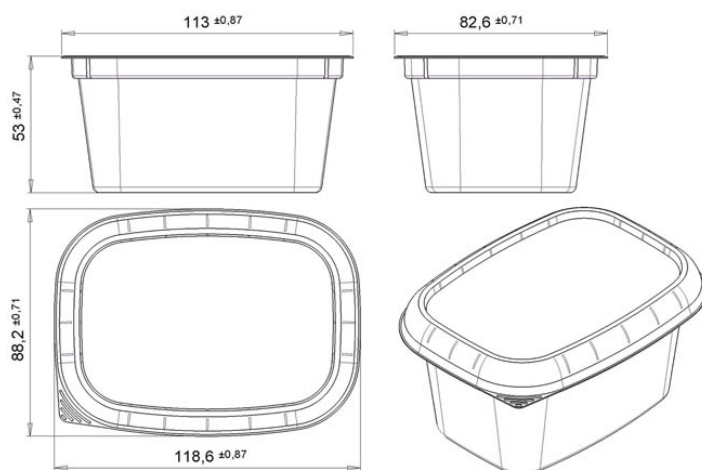

Контейнер прямоугольный 240мл/ 88мм под запайку

Код изделия: НФ-00028192

Объем, мл	240
Размер по крышке, мм	88
Высота корпуса с крышкой в сборе, мм	54
Форма основания	Прямоугольная
Форма боковой стенки	Прямая
Тип закрывания	-
Тип крышки	Нахлобучка (шапка)
IML на корпусе	-
IML на крышке	-

Минимальный заказ	Корпус	Крышка	Комплект
Кол-во в евро коробе (шт.)	900	1 800	1 800
Логистика	Корпус	Крышка	Комплект
Кол-во в евро коробе (шт.)	900	1 800	1 800
Размеры евро коробов (мм.)	580x370x375	600x400x315	-
Вес евро короба с изделием (кг)	10,2	11,1	31,6
Кубатура (м3)	0,095	0,089	0,279
Кол-во евро коробов (шт.)	2	1	3
Количество на евро паллете (шт.)	18 000	43 200	-
Вес евро паллета с изделием (кг.)	226	289	-
Высота евро паллета с изделием (м.)	2,02	2,04	-