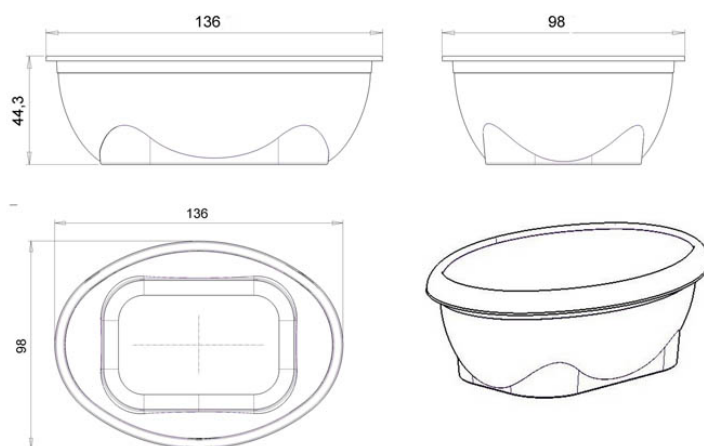

Контейнер овальный 280мл/ 98мм под запайку

Код изделия: НФ-00028125

Объем, мл	280
Размер по крышке, мм	98
Высота корпуса с крышкой в сборе, мм	44,5
Форма основания	Овальная
Форма боковой стенки	Лодочка
Тип закрывания	Запайка
Тип крышки	Нахлобучка (шапка)
IML на корпусе	-
IML на крышке	-

Минимальный заказ	Корпус	Крышка	Комплект
Кол-во в евро коробе (шт.)	720	720	720
Логистика	Корпус	Крышка	Комплект
Кол-во в евро коробе (шт.)	720	720	720
Размеры евро коробов (мм.)	600x400x315	600x400x215	-
Вес евро короба с изделием (кг)	8,4	5,8	14,2
Кубатура (м3)	0,089	0,061	0,15
Кол-во евро коробов (шт.)	1	1	2
Количество на евро паллете (шт.)	17 280	23 040	-
Вес евро паллета с изделием (кг.)	224	206	-
Высота евро паллета с изделием (м.)	2,04	1,87	-