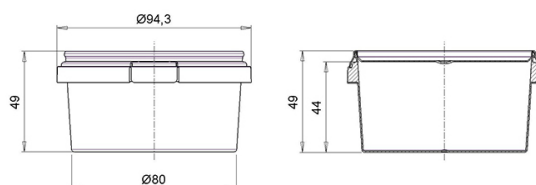

## Контейнер круглый 210мл/ 93мм КОНТР. ЗАМОК

Код изделия: НФ-00043363

Объем, мл	210
Размер по крышке, мм	93
Высота корпуса с крышкой в сборе, мм	49
Форма основания	Круглая
Форма боковой стенки	Прямая
Тип закрывания	Контрольный замок
Тип крышки	Герметичная
IML на корпусе	-
IML на крышке	-

Минимальный заказ	Корпус	Крышка	Комплект
Кол-во в евро коробе (шт.)	280	1 120	1 120
Логистика	Корпус	Крышка	Комплект
Кол-во в евро коробе (шт.)	280	1 120	1 120
Размеры евро коробов (мм.)	600x400x225	600x400x145	-
Вес евро короба с изделием (кг)	4	5,3	21,3
Кубатура (м3)	0,064	0,041	0,297
Кол-во евро коробов (шт.)	4	1	5
Количество на евро паллете (шт.)	8 960	58 240	-
Вес евро паллета с изделием (кг.)	150	296	-
Высота евро паллета с изделием (м.)	1,95	2,04	-