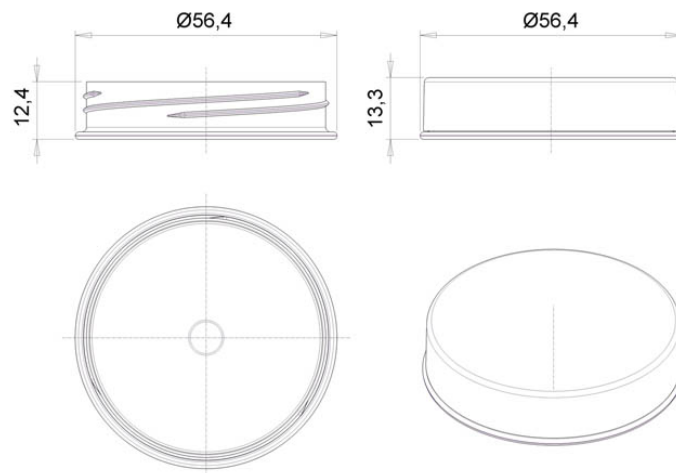

Контейнер 20мл/ 55мм с резьбой

Код изделия: НФ-00028190

Объем, мл	20
Размер по крышке, мм	55
Высота корпуса с крышкой в сборе, мм	13
Форма основания	Круглая
Форма боковой стенки	Прямая
Тип закрывания	-
Тип крышки	Резьбовая
IML на корпусе	-
IML на крышке	-

Минимальный заказ	Корпус	Крышка	Комплект
Кол-во в евро коробе (шт.)	960	960	960
Логистика	Корпус	Крышка	Комплект
Кол-во в евро коробе (шт.)	960	960	960
Размеры евро коробов (мм.)	600x400x185	600x400x145	-
Вес евро короба с изделием (кг)	3,7	4	7,8
Кубатура (м3)	0,052	0,041	0,093
Кол-во евро коробов (шт.)	1	1	2
Количество на евро паллете (шт.)	38 400	49 920	-
Вес евро паллета с изделием (кг.)	171	231	-
Высота евро паллета с изделием (м.)	2	2,04	-