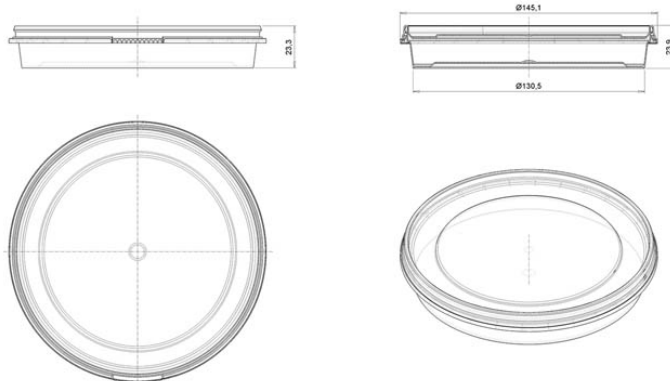

Контейнер круглый 200мл/ 145мм контр. замок

Код изделия: НФ-00028157

Объем, мл	200
Размер по крышке, мм	145
Высота корпуса с крышкой в сборе, мм	23
Форма основания	Круглая
Форма боковой стенки	Прямая
Тип закрывания	Контрольный замок
Тип крышки	Герметичная
IML на корпусе	-
IML на крышке	Да

Минимальный заказ	Корпус	Крышка	Комплект
Кол-во в евро коробе (шт.)	300	600	600
Логистика	Корпус	Крышка	Комплект
Кол-во в евро коробе (шт.)	300	600	600
Размеры евро коробов (мм.)	580x370x295	580x370x295	-
Вес евро короба с изделием (кг)	4,6	7,3	16,5
Кубатура (м3)	0,075	0,075	0,225
Кол-во евро коробов (шт.)	2	1	3
Количество на евро паллете (шт.)	8 400	16 800	-
Вес евро паллета с изделием (кг.)	151	225	-
Высота евро паллета с изделием (м.)	2,22	2,22	-